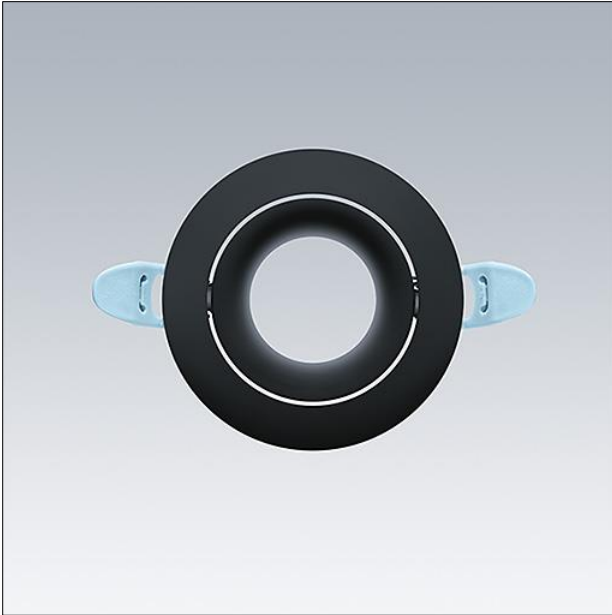

Verkleidung rund

Einstellbare runde Verkleidung in Mattschwarz für LILY Lichtmodul für Downlight. Material: Aluminiumdruckguss. Abmessungen: Ø68 x 25 mm, Gewicht: 0,08 kg

TE_LILY_F_ADJUST_trim_BK.jpg

Lichtverteilung